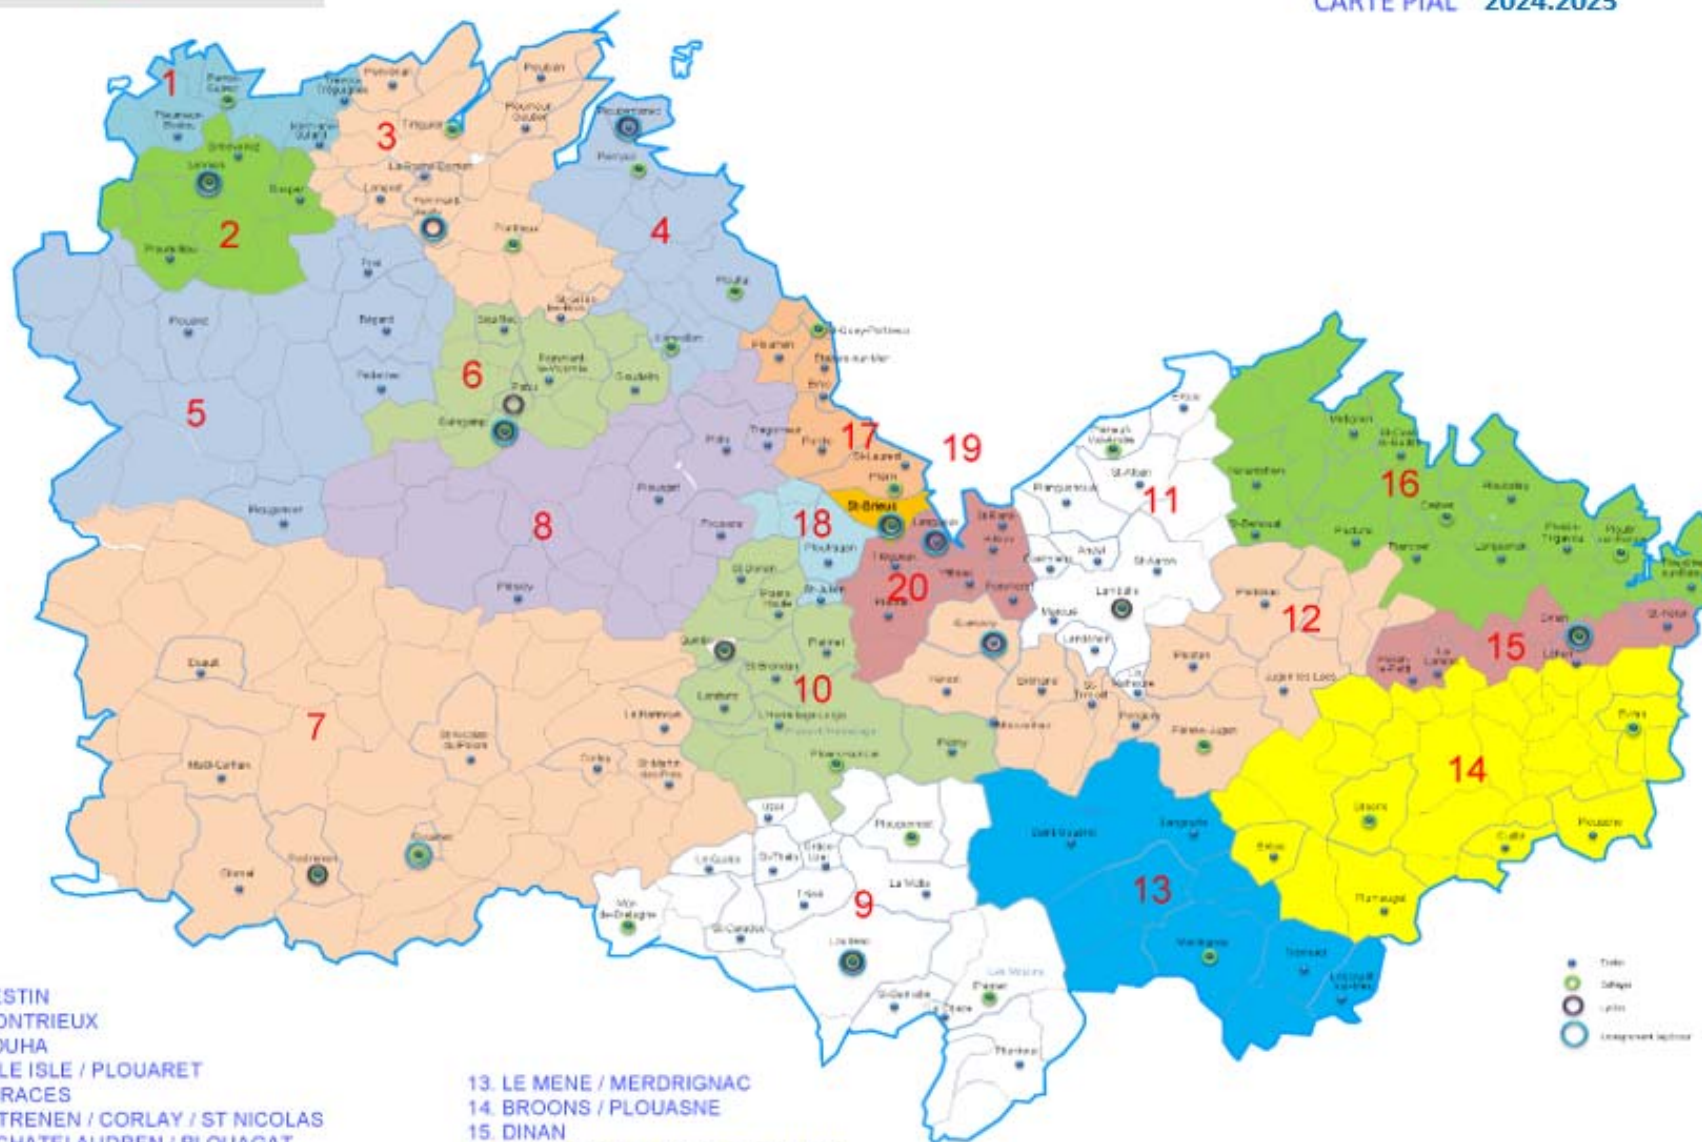

2. MISSION DU PILOTE PIAL

Missions des pilotes

Le pilote :

- Désigne le coordonnateur du PIAL
- Informe les équipes du fonctionnement du PIAL
- Est l'interlocuteur privilégié du SDEI
- Décide de la répartition des moyens AESH délégués par le SDEI
- Accueille les AESH nouvellement nommés
- Reçoit les familles en entretien selon les besoins
- Est le destinataire de l'analyse des besoins réalisés par le coordonnateur
- Est informé de toute modification concernant les AESH du PIAL

SOURCE : IEN ASH 22 / 20.05.2021

3. MISSION DU COORDONNATEUR PIAL

Missions des coordonnateurs

- Collabore régulièrement avec le pilote du PIAL
- Anticipe et évalue les besoins d'aide humaine
- Arrête l'emploi du temps des AESH en lien avec les acteurs concernés (au besoin en concertation avec le pilote du PIAL)
- Module les emplois du temps pour favoriser la continuité de l'accompagnement et veille à éviter les ruptures de parcours des élèves
- Gère le vivier des AESH au sein du PIAL :
 - Identifie les besoins en termes de recrutement
 - Organise et participe au recrutement des AESH
 - Identifie les qualifications particulières des AESH (exemple : connaissances en LSF / LPC / Braille / formation à l'aspiration trachéo-brachiale / ...)

4. CARTOGRAPHIE EPC 22

CARTE PIAL 2024.2025

1. PERROS
2. LANNION / PLESTIN
3. TREGUIER / PONTRIEUX
4. PAIMPOL / PLOUHA
5. BEGARD / BELLE ISLE / PLOUARET
6. GUINGAMP / GRACES
7. CALLAC / ROSTRENIEN / CORLAY / ST NICOLAS
8. BOURBRIAC / CHATELAUDREN / PLOUAGAT
9. LOUDEAC / PLEMET / GUERLEDAN
10. PLOEUC / QUINTIN
11. ERQUY / PLENEUF / LAMBALLE ARMOR
12. MONCONTOUR / PLENEE

13. LE MENE / MERDRIGNAC
14. BROONS / PLOUASNE
15. DINAN
16. MATIGNON / PLANCOET / PLOUER
17. PLERIN / SAINT QUAY
18. ST BRIEUC OUEST / PLOUFRAGAN
19. ST BRIEUC CENTRE
20. ST BRIEUC EST / HILLION