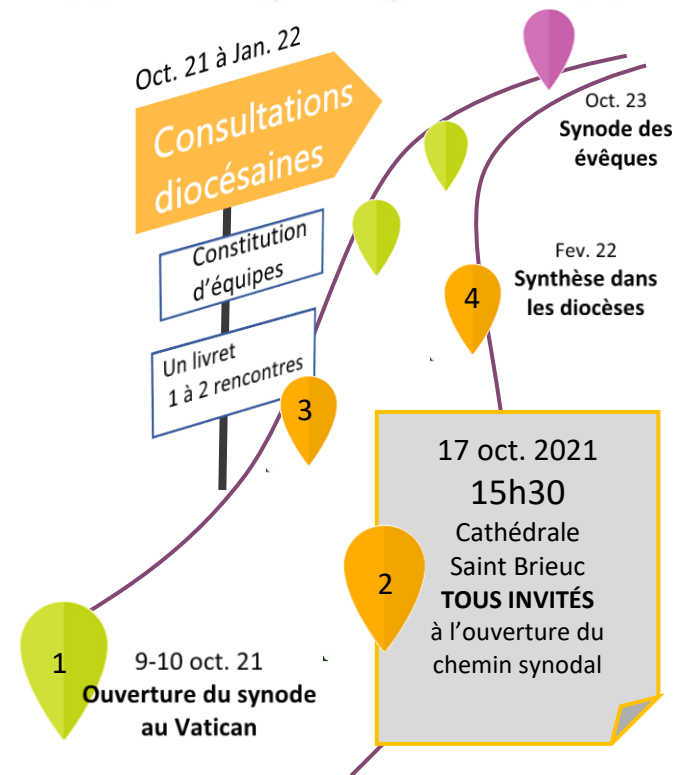

Pour une Église synodale

communio | participation | mission

Pour une Église synodale

communio | participation | mission

Pour une Église synodale

communio | participation | mission

Participer au chemin synodal c'est :

- ▶ Répondre à l'appel du Pape François à prendre la parole sur la vie de l'Église, sur les relations entre ses différents membres et sur le rayonnement de l'Évangile autour de nous.
- ▶ Partir du réel pour reconnaître, en petites fraternités, ce que l'Esprit est en train de nous demander aujourd'hui.

Participer au chemin synodal c'est :

- ▶ Répondre à l'appel du Pape François à prendre la parole sur la vie de l'Église, sur les relations entre ses différents membres et sur le rayonnement de l'Évangile autour de nous.
- ▶ Partir du réel pour reconnaître, en petites fraternités, ce que l'Esprit est en train de nous demander aujourd'hui.