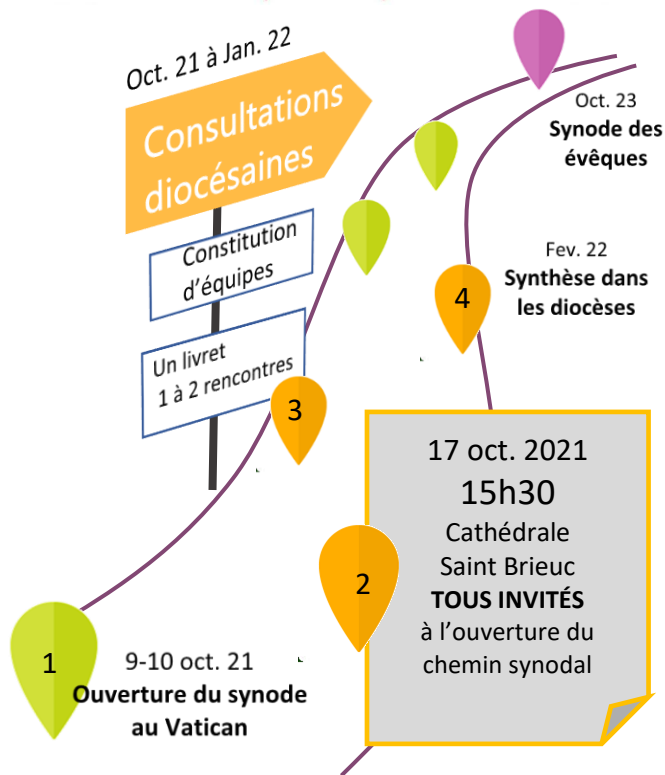

Pour une Église synodale

communio | participation | mission

Pour une Église synodale

communio | participation | mission

Pour une Église synodale

communio | participation | mission

Participer au chemin synodal c'est :

- ▶ Répondre à l'appel du Pape François à prendre la parole sur la vie de l'Église, sur les relations entre ses différents membres et sur le rayonnement de l'Évangile autour de nous.
- ▶ Partir du réel pour reconnaître, en petites fraternités, ce que l'Esprit est en train de nous demander aujourd'hui.

Participer au chemin synodal c'est :

- ▶ Répondre à l'appel du Pape François à prendre la parole sur la vie de l'Église, sur les relations entre ses différents membres et sur le rayonnement de l'Évangile autour de nous.
- ▶ Partir du réel pour reconnaître, en petites fraternités, ce que l'Esprit est en train de nous demander aujourd'hui.