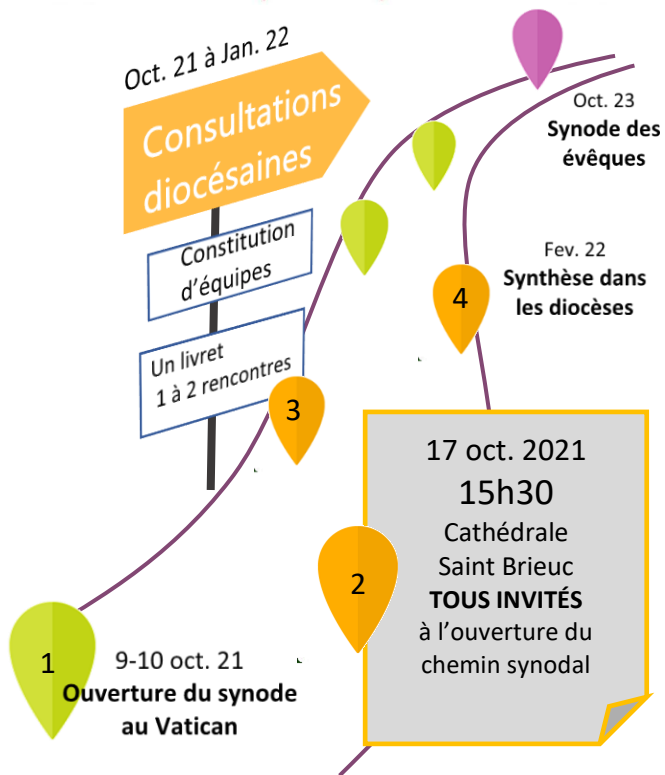

Pour une Église synodale

communio | participation | mission

Pour une Église synodale

communio | participation | mission

Pour une Église synodale

communio | participation | mission

Participer au chemin synodal c'est :

- ▶ Répondre à l'appel du Pape François à prendre la parole sur la vie de l'Église, sur les relations entre ses différents membres et sur le rayonnement de l'Évangile autour de nous.
- ▶ Partir du réel pour reconnaître, en petites fraternités, ce que l'Esprit est en train de nous demander aujourd'hui.

Participer au chemin synodal c'est :

- ▶ Répondre à l'appel du Pape François à prendre la parole sur la vie de l'Église, sur les relations entre ses différents membres et sur le rayonnement de l'Évangile autour de nous.
- ▶ Partir du réel pour reconnaître, en petites fraternités, ce que l'Esprit est en train de nous demander aujourd'hui.